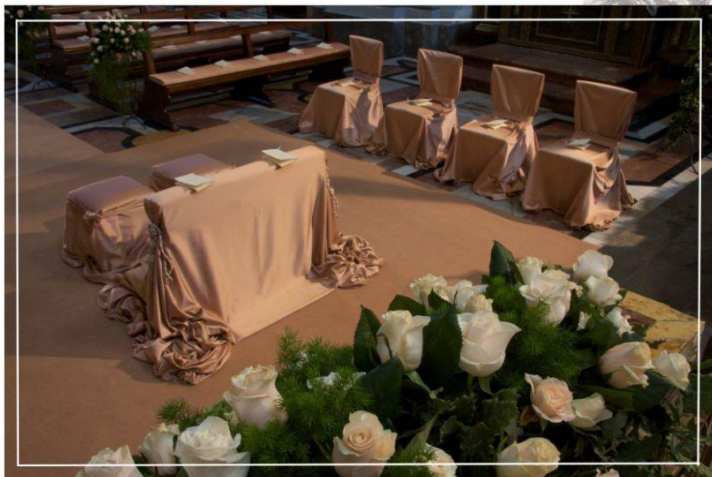

“Tu sei come una terra che nessuno ha mai detto.” -Cesare Pavese