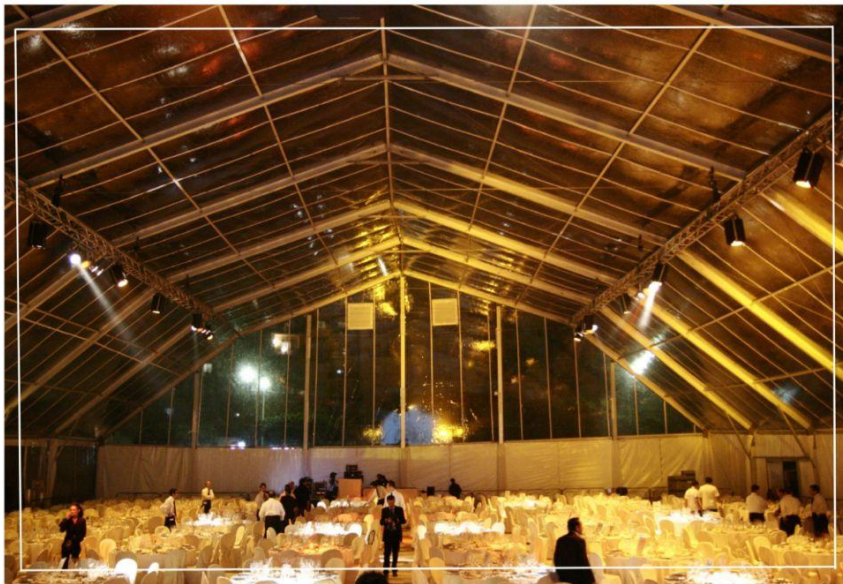

“La notte è più viva e più ricca di colori del giorno.” — Vincent van Gogh