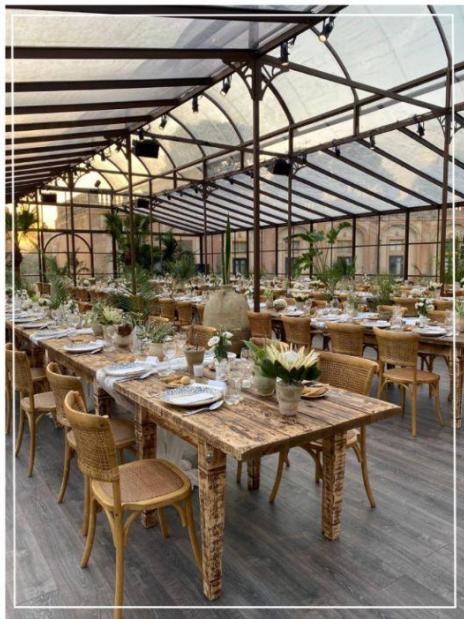

“La vera arte è dove nessuno se lo aspetta.”
— Jean Dubuffet