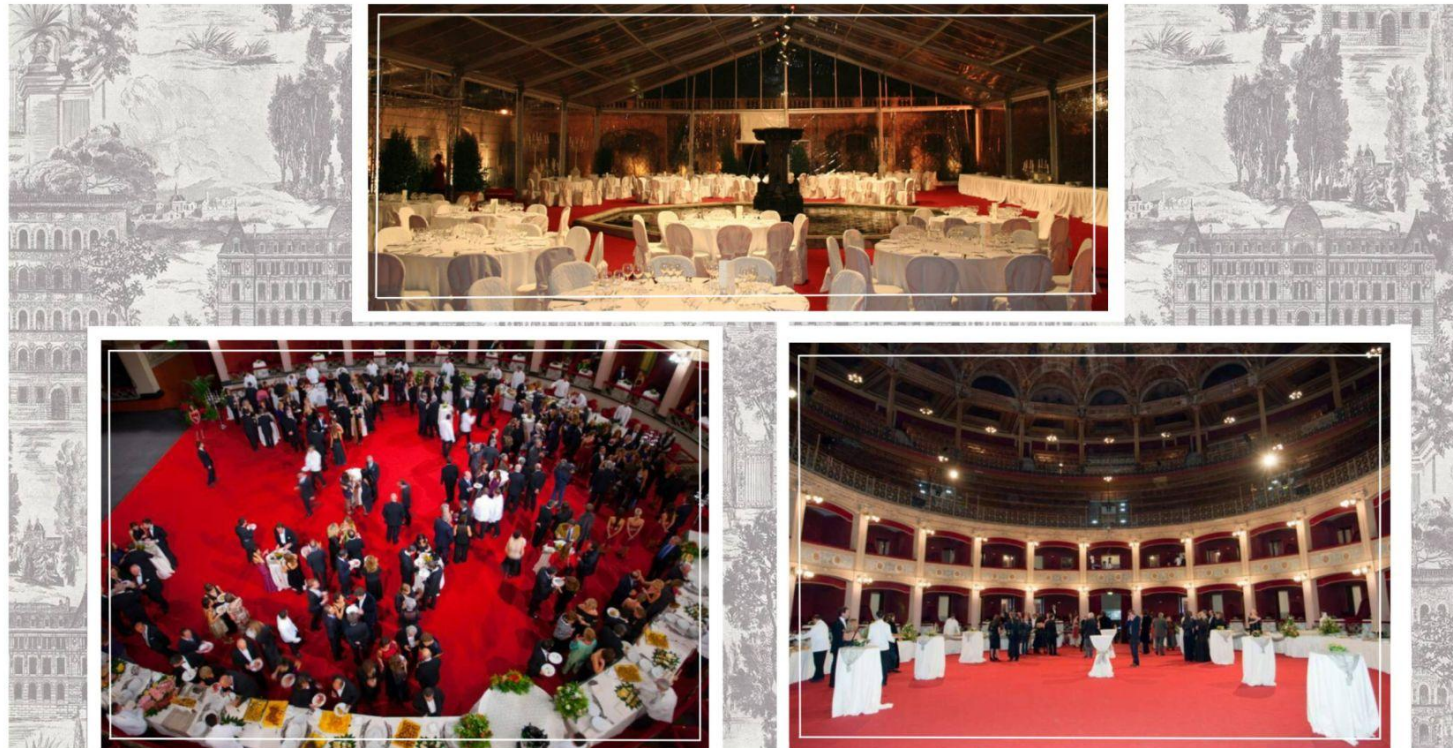

“La vita è un palcoscenico: ognuno recita la sua parte.” — Publilio Siro